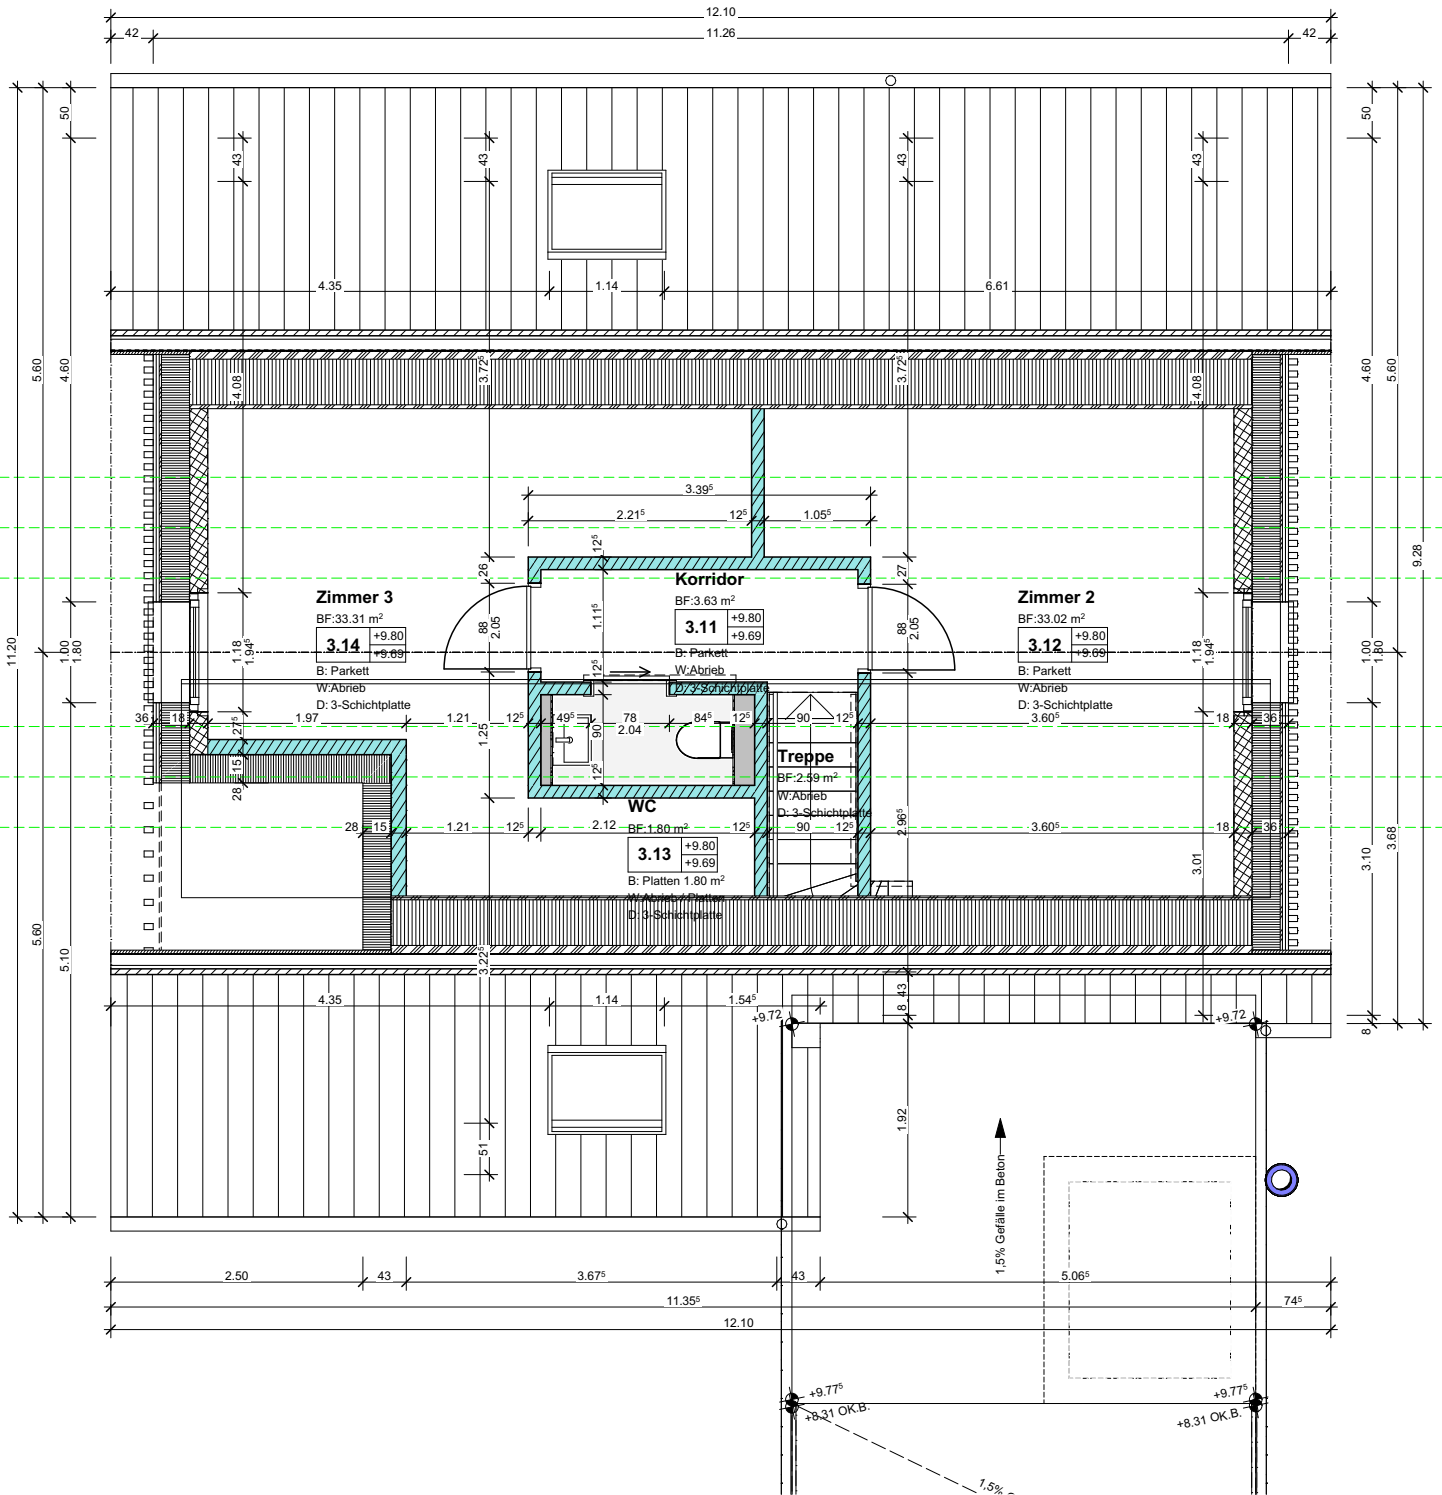

HB_1. Dachgeschoss, Wohnung B21

Mst : 1:75

230714_WHG B21_HB_A_511.1

Gezeichnet: rg Datum: 14.07.2023
Druck: 14.07.2023

Plan. Gr : 630/297

HB_2. Dachgeschoss, Wohnung B21

Mst : 1:75

230714_WHG B21_HB_A_511.2

Gezeichnet: rg Datum: 14.07.2023
Druck: 14.07.2023

Plan. Gr : 630/297